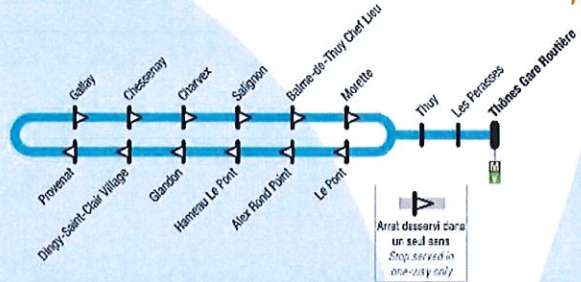

D Thônes → Alex → Dingy-Saint-Clair → La-Balme-de-Thuy → Thônes

Du lundi au samedi / From Monday to Saturday
Du/From 10 juillet / July 2021 Au/To 21 août / August 2021

Thônes Gare Routière	Thuy	Alex Rond Point	Hameau le Pont	Dingy-Saint-Clair Village	Galley	Charvex	La-Balme-de-Thuy Chef Lieu	Thuy	Thônes Gare Routière
08:20	08:23	08:30	08:34	08:41	08:43	08:47	08:50	08:53	09:00
10:20	10:23	10:30	10:34	10:41	10:43	10:47	10:50	10:53	11:00
12:20	12:23	12:30	12:34	12:41	12:43	12:47	12:50	12:53	13:00
14:40	14:43	14:50	14:54	15:01	15:03	15:07	15:10	15:13	15:20
16:30	16:33	16:40	16:44	16:51	16:53	16:57	17:00	17:03	17:10