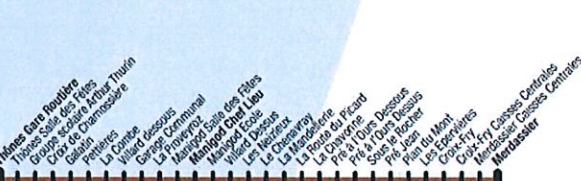

M Merdassier → Manigod → Thônes

Du lundi au samedi / From Monday to Saturday
Du/From 10 juillet / July 2021 Au/To 21 août / August 2021

Thônes Gare Routière	Galain	Peltières	Garage Communal	Manigod Chef Lieu	Villard Dessus	Sous Le Rocher	Croix-Fry Caisses Centrales	Merdassier
08:25	08:30	08:32	08:37	08:39	08:41	08:44	08:51	08:55
11:00	11:05	11:07	11:12	11:14	11:16	11:19	11:26	11:30
13:15	13:20	13:22	13:27	13:29	13:31	13:34	13:41	13:45
15:00	15:05	15:07	15:12	15:14	15:16	15:19	15:26	15:30
17:00	17:05	17:07	17:12	17:14	17:16	17:19	17:26	17:30

Merdassier	Croix-Fry Caisses Centrales	Sous Le Rocher	Villard Dessus	Manigod Chef Lieu	Garage Communal	Peltières	Galain	Thônes Gare Routière
08:55	08:59	09:06	09:09	09:11	09:13	09:18	09:20	09:25
11:35	11:39	11:46	11:49	11:51	11:53	11:58	12:00	12:05
13:55	13:59	14:06	14:09	14:11	14:13	14:18	14:20	14:25
15:50	15:54	16:01	16:04	16:06	16:08	16:13	16:15	16:20
17:55	17:59	18:06	18:09	18:11	18:13	18:18	18:20	18:25

XXXX Correspondances assurées avec la ligne **R** à « Merdassier » pour rejoindre Manigod. / Connection with line **R** to join Manigod.